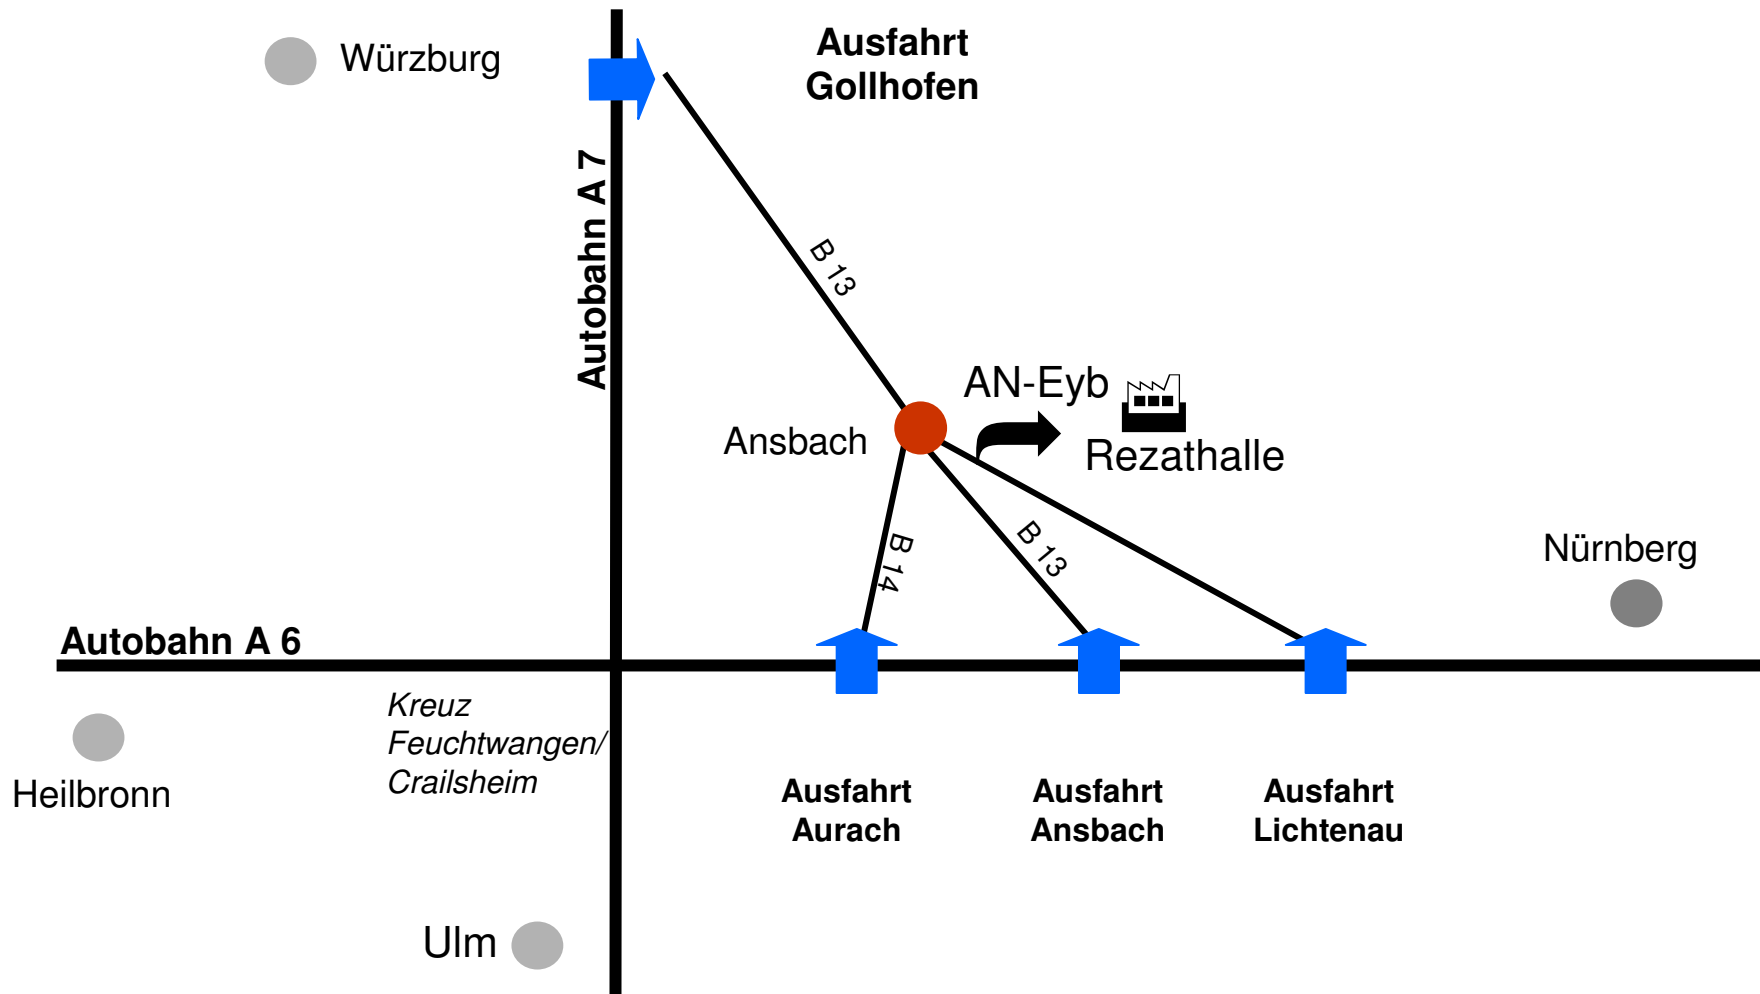

# Anfahrtsskizze zur Rezathalle (Kaltengreuther Str. 1, 91522 Ansbach)

- A 6 Ausfahrt Lichtenau** ⇒ Richtung Ansbach ⇒ Ansbach-Eyb ⇒ 1. Ampel rechts ⇒ Richtung Rezathalle
- A 6 Ausfahrt Ansbach** ⇒ Richtung Ansbach (B 13) ⇒ Ansbach-Eyb (Richtung Lichtenau) ⇒ in Eyb 1. Ampel links ⇒ Richtung Rezathalle
- A 6 Ausfahrt Aurach** ⇒ Richtung Ansbach (B 14) ⇒ weitere Wegbeschreibung wie bei Ausfahrt Ansbach
- A 7 Ausfahrt Gollhofen** ⇒ Richtung Ansbach (B 13) ⇒ weitere Wegbeschreibung wie bei Ausfahrt Ansbach